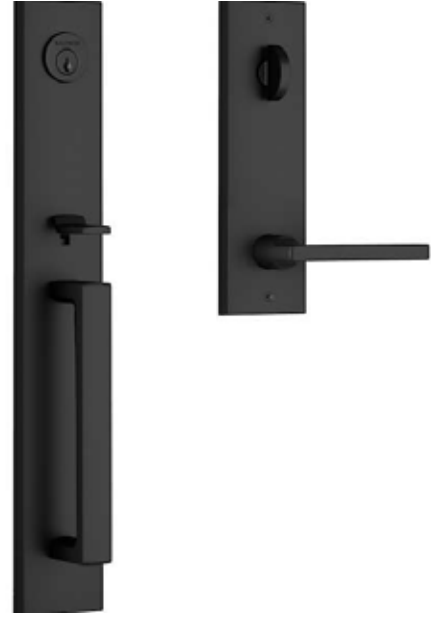

TRUDEAU
FENÊTRES ET CONFORT AU FOYER

SÉLECTION DE POIGNÉES COUP DE COEUR ♥

BALDWIN SANTA CRUZ

NICKEL SATIN

NOIR MAT

BALDWIN LA JOLLA

NICKEL SATIN

NOIR MAT

JOIGNEZ NOUS POUR PLUS DE DÉTAILS

fenetretrudeau.com

514 293-4262